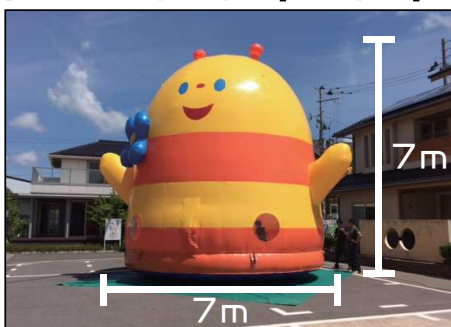

インパクトも楽しみ方もビッグサイズ!!

AKT 秋田テレビの大人気マスコット“ぽちば”の大型ふわふわです。イベント会場の強烈なアイキャッチとして、遊具としても大人気のアイテムです！
テレビ局の宣伝を兼ねていますので、安価にご提供できます！

※直径7m×高さ7m
運営時の必要事項・注意事項がございますので詳しくは営業担当にご相談ください。

その二

定番縁日セット

はずれ感なし!? ドキドキ&大満足のくじ引きも!